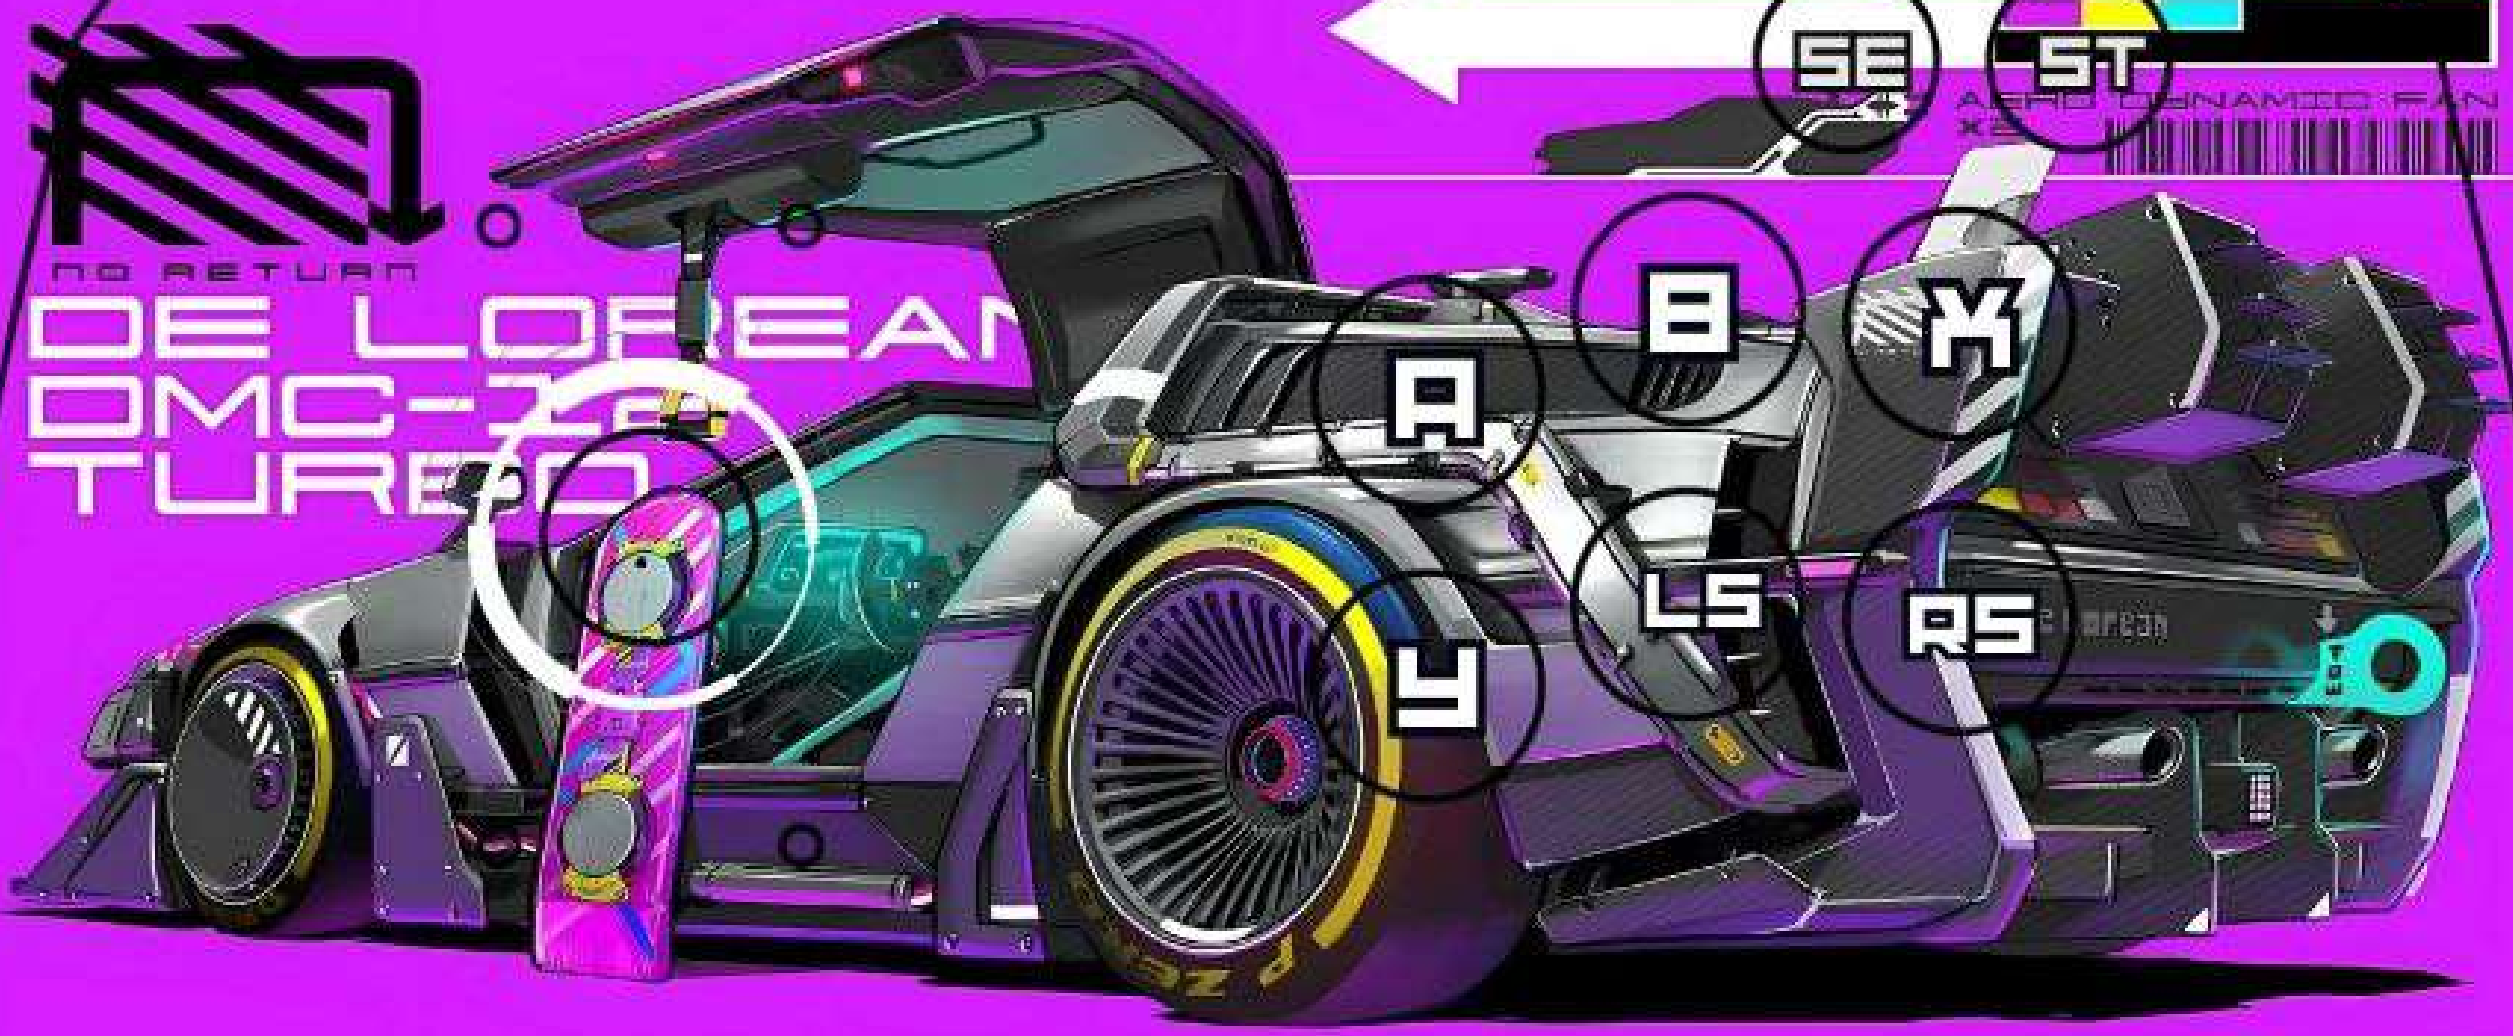

NEVA
ARCADE TWIN

024

1

NO RETURN
DE LOFFREAN
DMC-2A
TURRET

////// RATED - X //
//////////

SECTOR
EIGHT 08

NEVA
ARCADE TWIN

警告