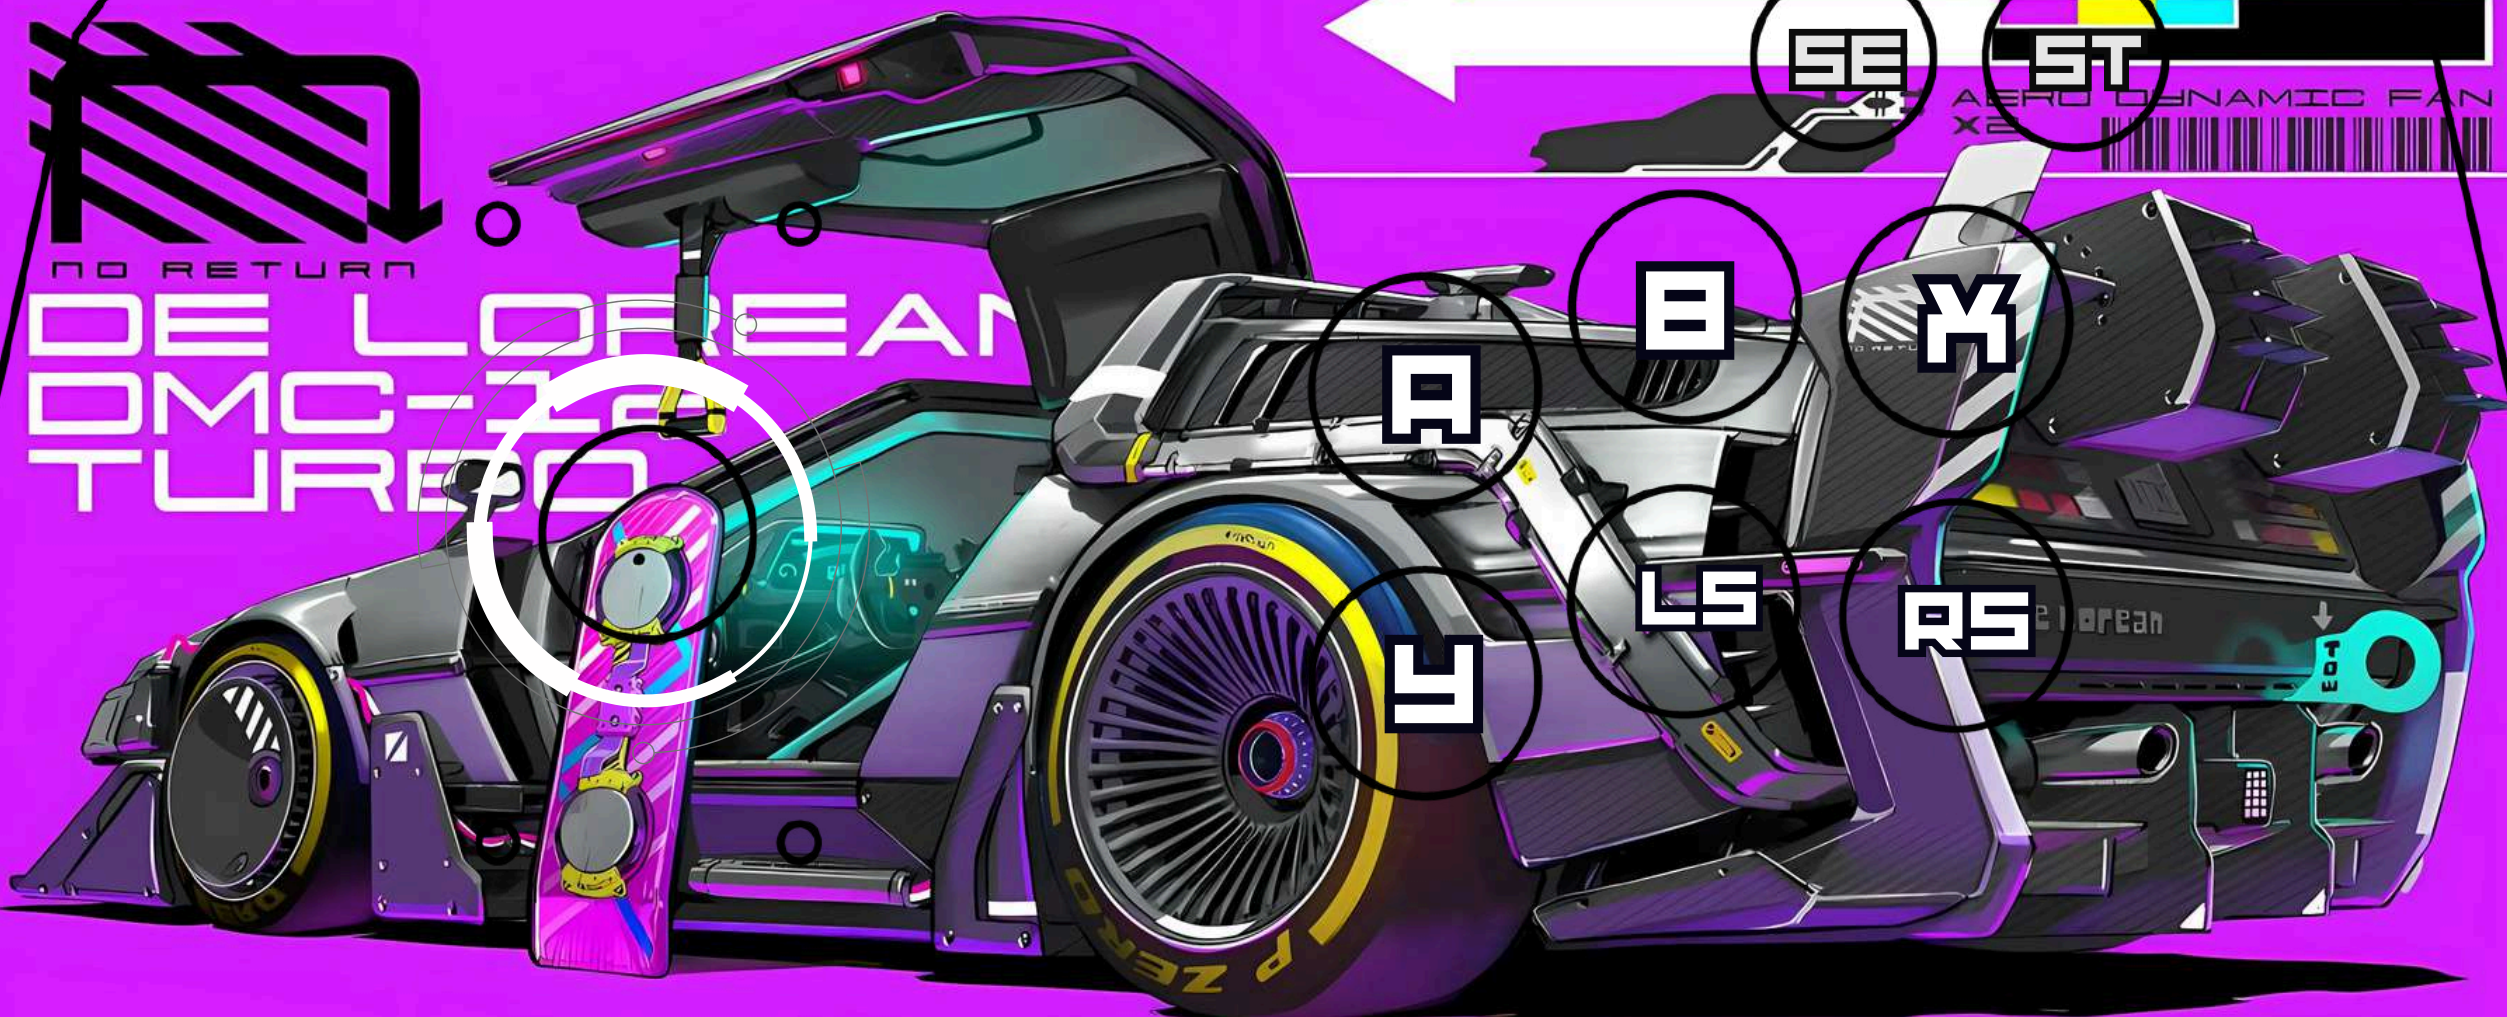

DE LOREAN
DMC-12
TURBO

AERO DYNAMIC FAN
X2

////// RATED - X //
//////////

04

SECTOR
EIGHT 08

NEVA
ARCADE TWIN

SE

ST